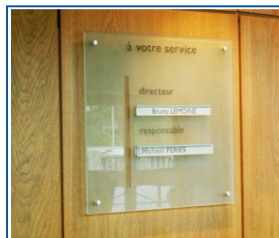

Signalétique

Produits de signalétique sous forme de plaques, caissons, réglettes, portiques, totems, portes menus, adhésifs...

Il existe 3 types de signalétique :

- **situationnelle**, elle indique un lieu de destination,
- **directionnelle**, elle oriente dans les déplacements,
- **informative**, elle récapitule l'ensemble des informations à connaître.

Lumineux ou non lumineux.

Simple ou double face.

Matériaux : Aluminium, acier galvanisé, inox, laiton, PVC, PMMA, alucobond, polycarbonate, verre securit, verre sablé...

Intérieure : Plaques, tableaux, réglettes, caissons aluminium suspendus, caisson décor adhésif, totems verre, adhésifs, ...

Extérieure : Totems, portiques, portes menus, ...

▶ Plaque directionnelle intérieure, verre sablé

▶ Plaque situationnelle intérieure, verre sablé

▶ Plaque informative intérieure, PMMA

▶ Porte menu informatif extérieur